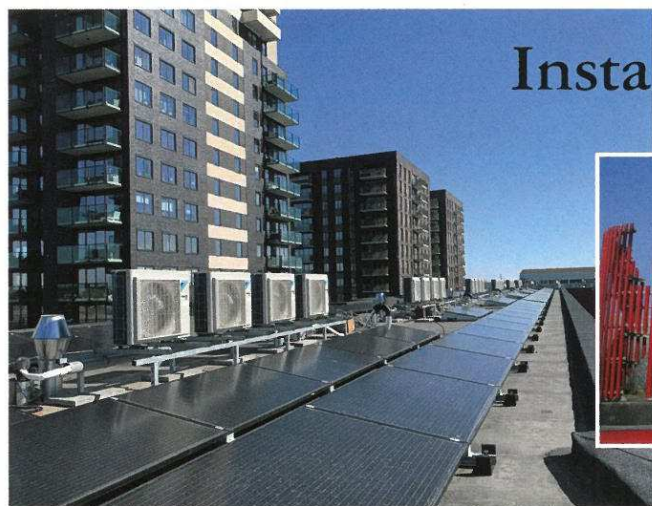

## Installatie Maatschappij H.Ek

Sinds 2018 zijn wij betrokken bij een samenwerking op een project van Stebru.

Stoere Kade is ons eerste project samen met Stebru en inmiddels zijn we betrokken bij vier vervolg projecten. Tijdens het ontwerp proces van Stoere Kade kwam deze samenwerking al direct tot zijn recht. Om snel te kunnen schakelen is het project met onze digitale showroom van UHUW opgezet. Ook dit bleek direct een succes